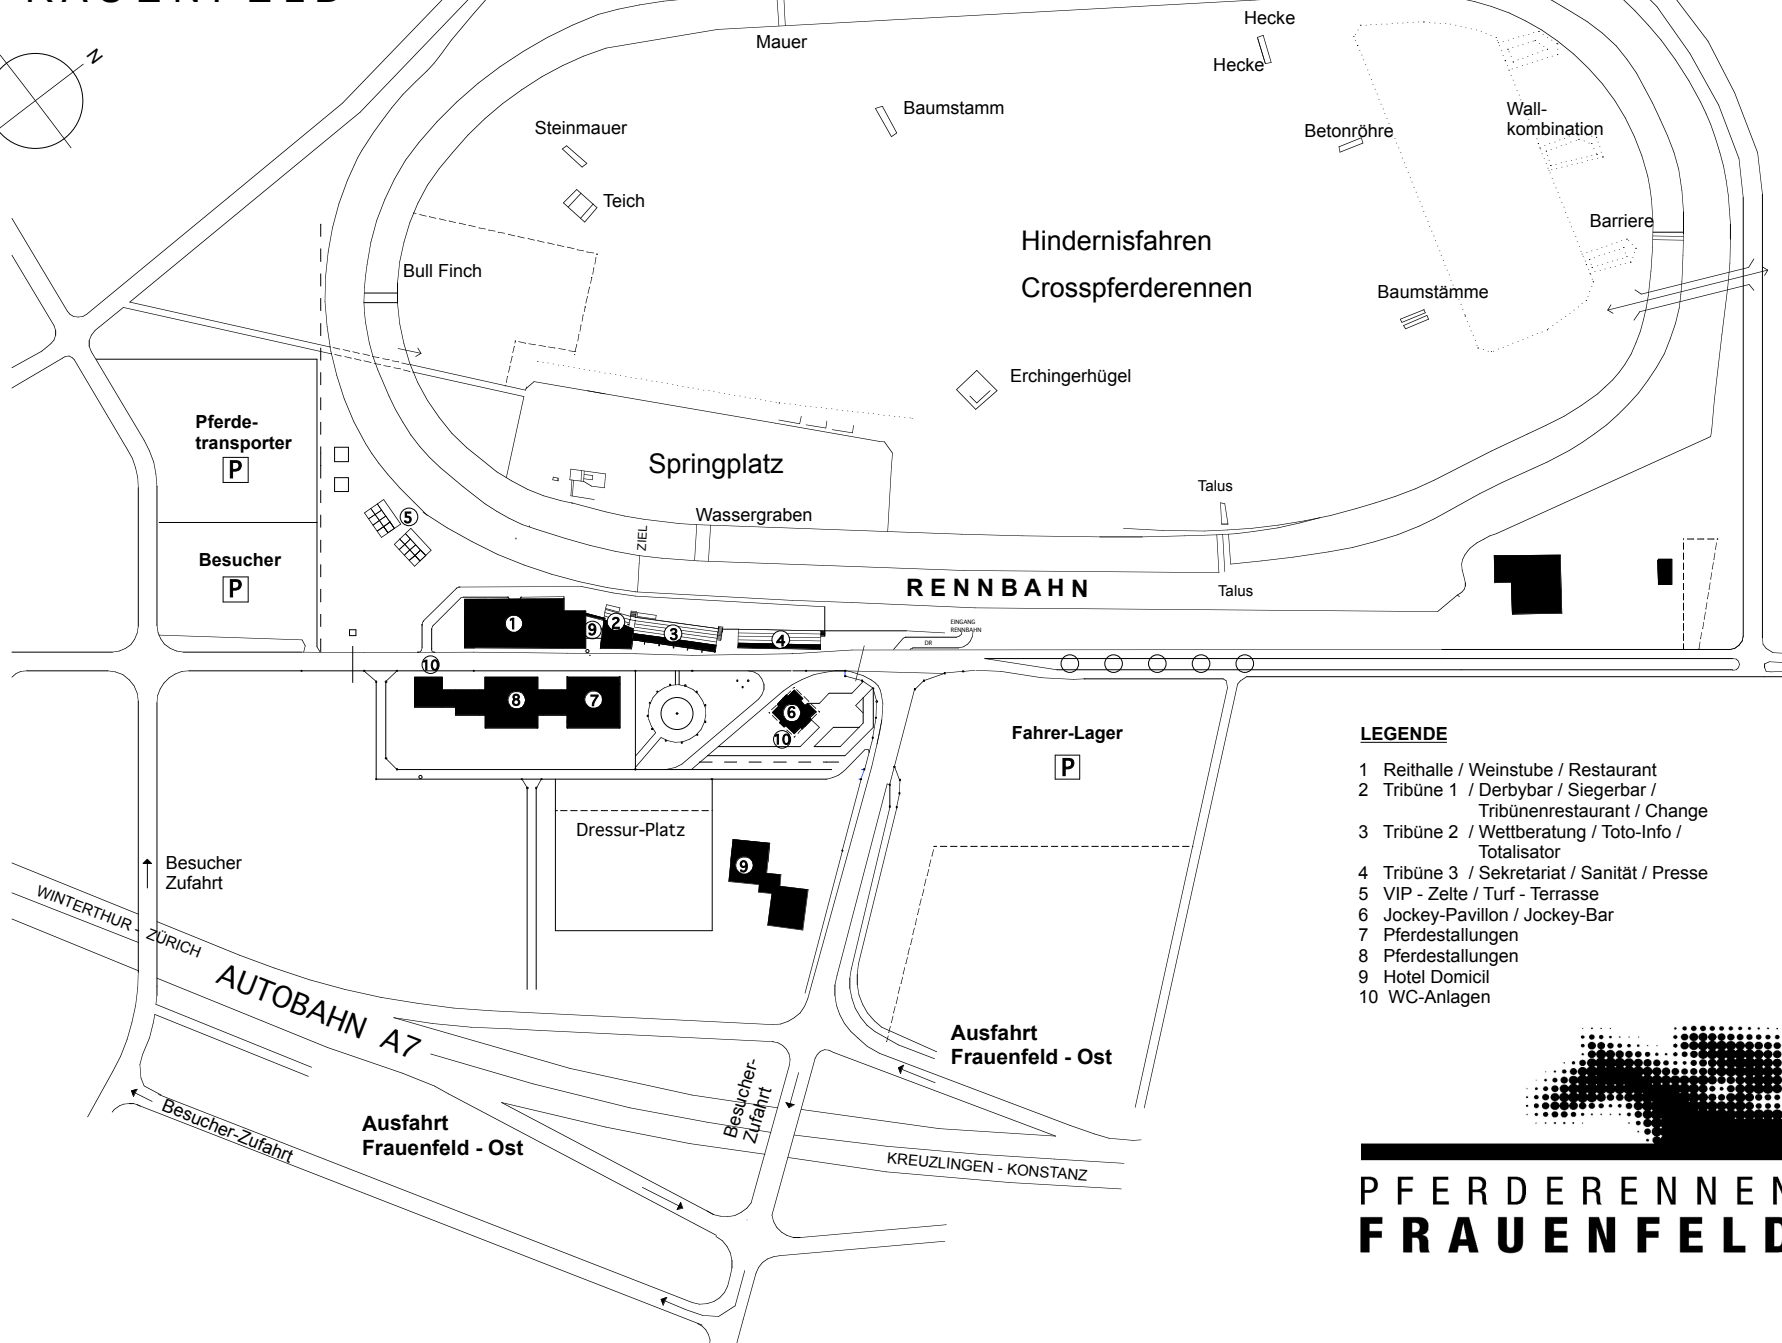

PFERDEZENTRUM FRAUENFELD

LEGENDE

- 1 Reithalle / Weinstube / Restaurant
- 2 Tribüne 1 / Derbybar / Siegerbar /
Tribünenrestaurant / Change
- 3 Tribüne 2 / Wettberatung / Toto-Info /
Totalisator
- 4 Tribüne 3 / Sekretariat / Sanität / Presse
- 5 VIP - Zelte / Turf - Terrasse
- 6 Jockey-Pavillon / Jockey-Bar
- 7 Pferdestallungen
- 8 Pferdestallungen
- 9 Hotel Domicil
- 10 WC-Anlagen

PFERDERENNEN FRAUENFELD